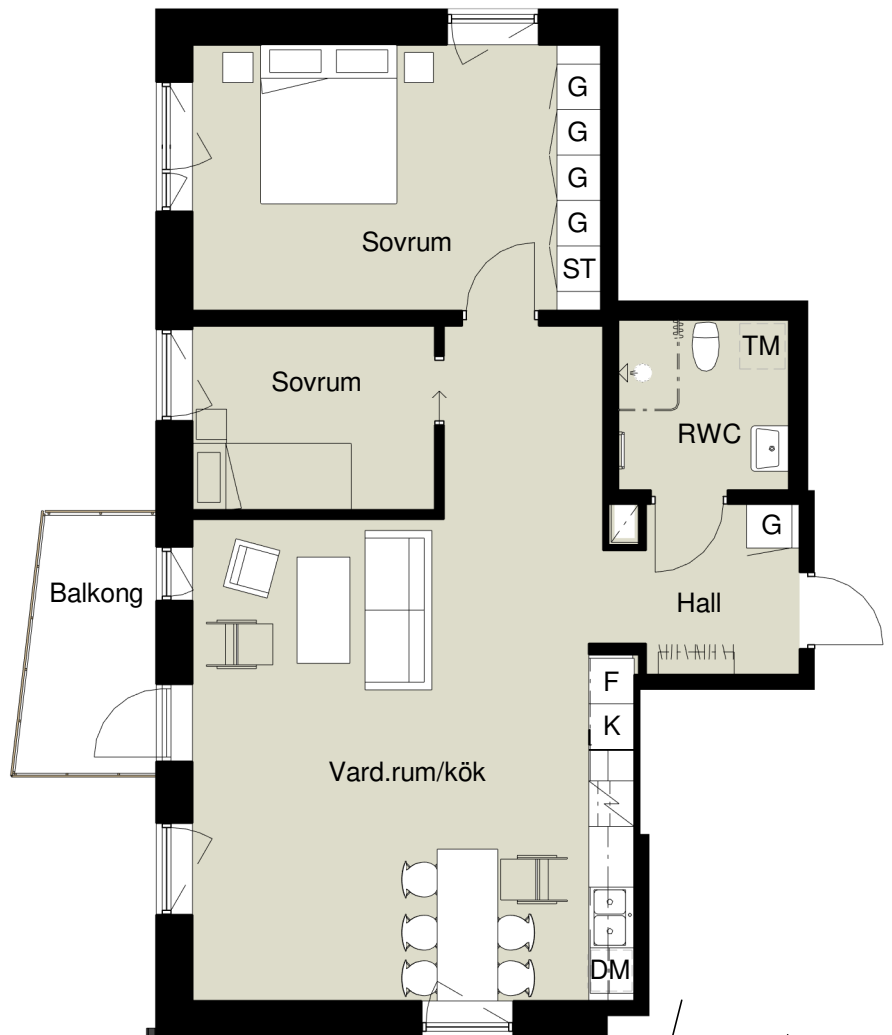

Södertorpsgården

Fastigheter för Seniorboende

Illustration: Arkitektgruppen i Malmö AB

Södertorpsgården | Hus F

Bofaktablad

Lägenhetstyp 6

82 kvm - 3 rum och kök

Plan 13

Avser:

| Plan | LGH-nummer |
|----------|------------|
| 13 | 132 |
| Antal: 1 | |

Förklaringar

| | | | |
|-----|----------------------|----|------------------------|
| G | Garderob | TM | Plats för tvättmaskin |
| ST | Städsåp | ⚡ | Spis med ugn |
| K/F | Kyl/frys | ☞ | Elektrisk handdukstork |
| DM | Plats för diskmaskin | | |