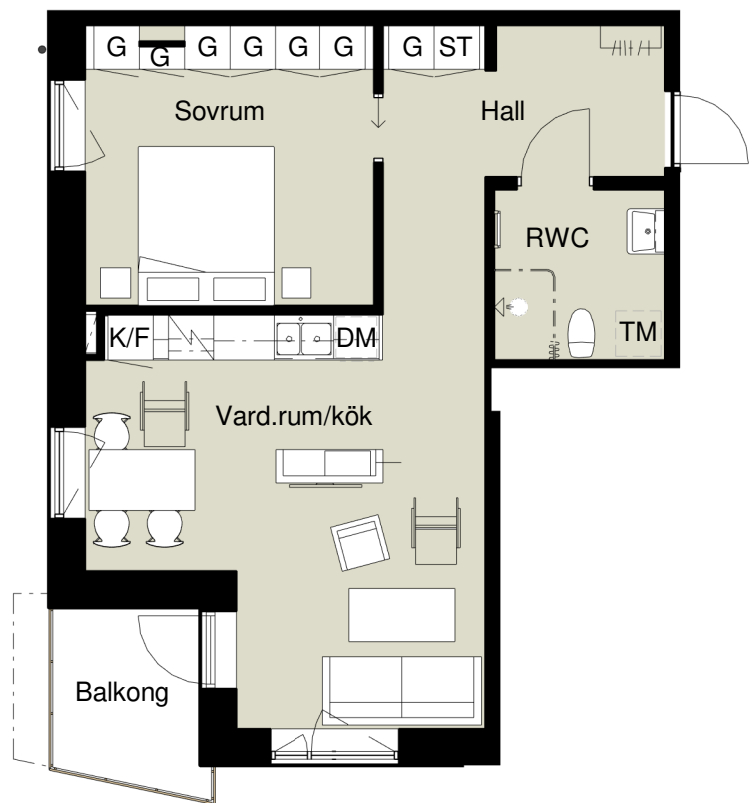

## Bofaktablad

Lägenhetstyp 2

55 kvm - 2 rum och kök

Plan 1 - 12

Illustration: Arkitektgruppen i Malmö AB

Avser:

Plan	LGH-nummer
01	014
02	023
03	033
04	043
05	053
06	063
07	073
08	083
09	093
10	103
11	113
12	123
Antal: 12	

Ej balkong

Rumshöjd: 2,5 m